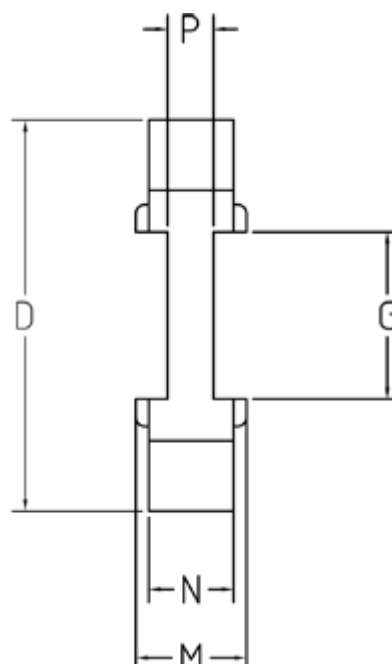

Varenummer: 333500703  
Beskrivelse: Element Klonex ES7  
PU Polyuretan Grøn 64 Shore D

## Mål

D = 14  
G = -  
M = 8  
N = 6  
P = 6.0